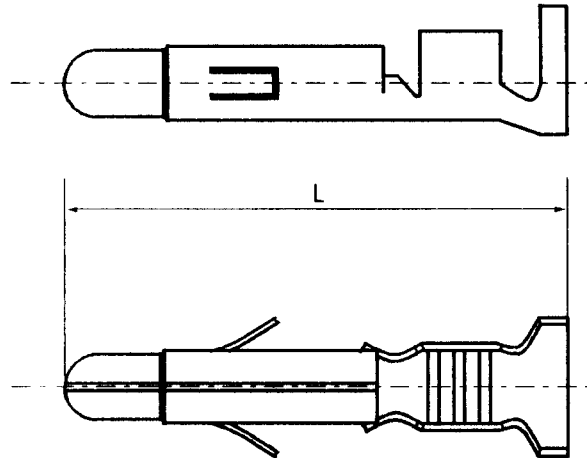

K-STANDARD

Reg nr

26410.0005**Ledningssko, RS (rundstift)**

Handläggare

GF

Sid

1 (1)

Giltig fr o m

1993-01-01

Utg

1

Cable terminal, RS (pin)

Fastställt av

Stefan Johansson / 

Fabrikat: AMP Universal MATE-N-LOK
 Utförande: Slitsat stift för montering i stiftblock, se K-std 26380.0003
 Material: Mässing
 Ytbehandling: Elektrolytisk förtenning

Manufacture: AMP Universal MATE-N-LOK
 Design: Split pin for pin housing, see K-std 26380.0003
 Material: Brass
 Surface treatment: Electro tin plating

DimensionsurvalDimension choice

Area mm ²	D _y ¹⁾ max	L mm	Artikelnummer Article number	Handverktyg AMP Handtool AMP	
				Kontaktpressning Crimping	Demontering Extraction
0,5-2,1	3,3	20,1	▶ 922202.0006	654149-1	458994-1

▶ Kalmar LMV K-standard

1) Kabelisoleringens ytterdiameter / The outer diameter of the cable

Benämningsexempel

Example of designation

Benämning 1

Name 1

L E D N I N G S S K O , R S

Benämning 2