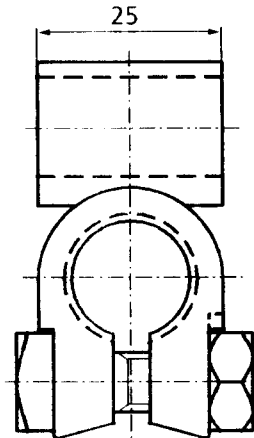

1993-01-01

Utg

1

Cable-terminal, battery

Fastställd av

Stefan Johansson / 

Utförande: Batteriledningssko med löd-
anslutning

Design:

Area mm ²	Märkning	Ød ₁ mm	Ød ₂ mm	Artikelnummer Article number
70 - 95	+	19,2	17,5	▶ 921390.0001
70 - 95	-	17,6	15,9	▶ 921390.0002

Kalmar LMV K-standard

Benämningsexempel

Example of designation

Benämning 1