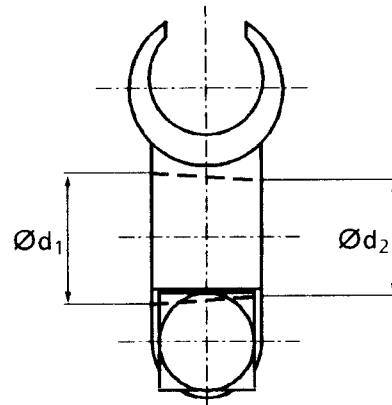

1993-01-01

Utg

1

Cable-terminal, battery

Fastställd av

Stefan Johansson / 

Utförande: Batteriledningssko med löd-
anslutning

Design:

Battery cable-terminal with
connection for soldering

Material: Mässing

Material: Brass

Ytbehandling: Förblyad

Surface treatment: Lead coated

Märkning: + / -

Marking: + / -

Dimensionsurval:Dimension choice:

Area mm ²	Märkning	Ød ₁ mm	Ød ₂ mm	Artikelnummer Article number
70 - 95	+	19,2	17,5	▶ 921390.0001
70 - 95	-	17,6	15,9	▶ 921390.0002

Kalmar LMV K-standard

Benämningsexempel

Example of designation

Benämning 1